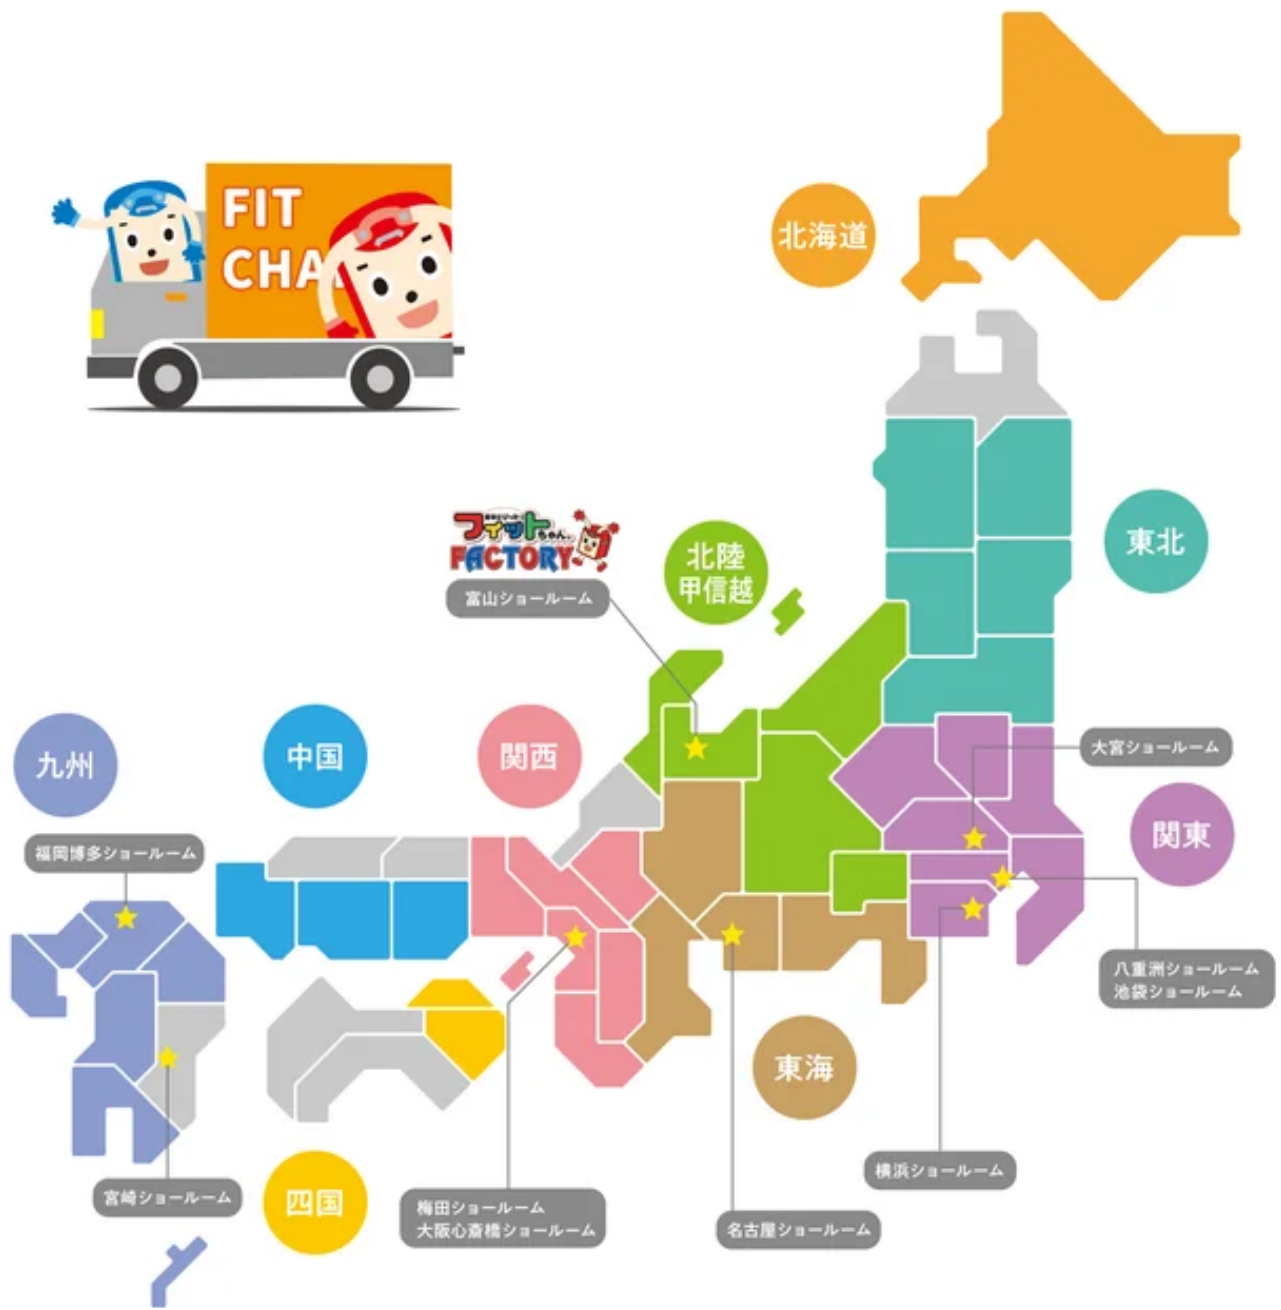

北海道	5/17 (土) -5/18 (日) 札幌市 さっぽろテレビ塔
岩手県	5/3 (土・祝) 盛岡市 岩手教育会館
宮城県	3/30 (日) 、5/10 (土) -5/11 (日) 仙台市 夢メッセみやぎ
秋田県	※開催場所調整中
山形県	7/19 (土) 山形市 山形ビッグウィング